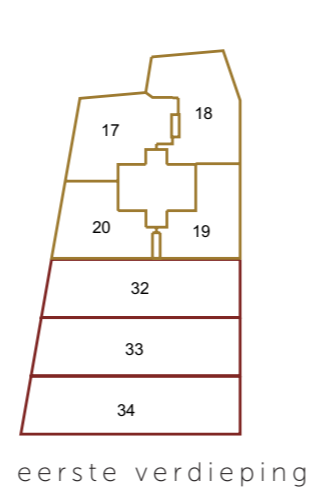

SCHAAL 1:500

INRICHTINGSTEKENING RAAKS III (STATUS CONCEPT DO)
Gemeente Haarlem is opdrachtgever voor het ontwerp inrichting openbare ruimte. Het ontwerp is nog niet definitief en kan nog wijzigen. Aan teksten, beelden, fotografie, impressies en plattegronden kunnen geen rechten worden ontleend.