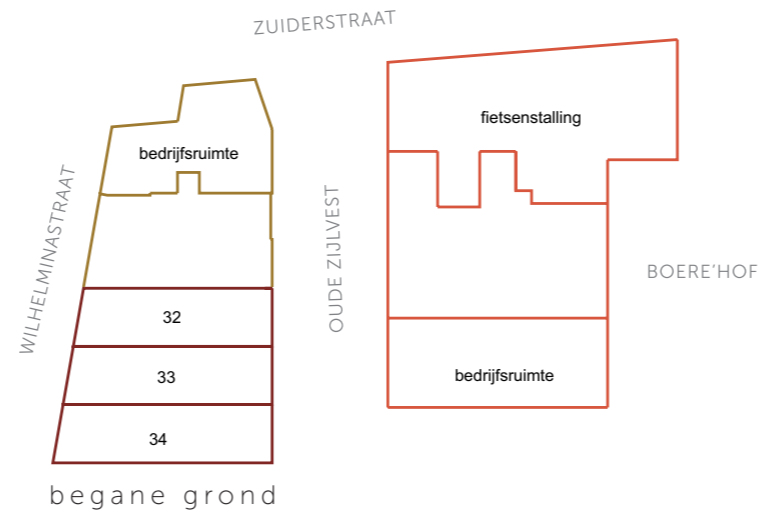

SCHAAL 1:500

INRICHTINGSTEKENING RAAKS III (STATUS CONCEPT DO)
Gemeente Haarlem is opdrachtgever voor het ontwerp inrichting openbare ruimte. Het ontwerp is nog niet definitief en kan nog wijzigen. Aan teksten, beelden, fotografie, impressies en plattegronden kunnen geen rechten worden ontleend.

- DE LANTAARN
- DE VESTE
- DE DRIE HEREN